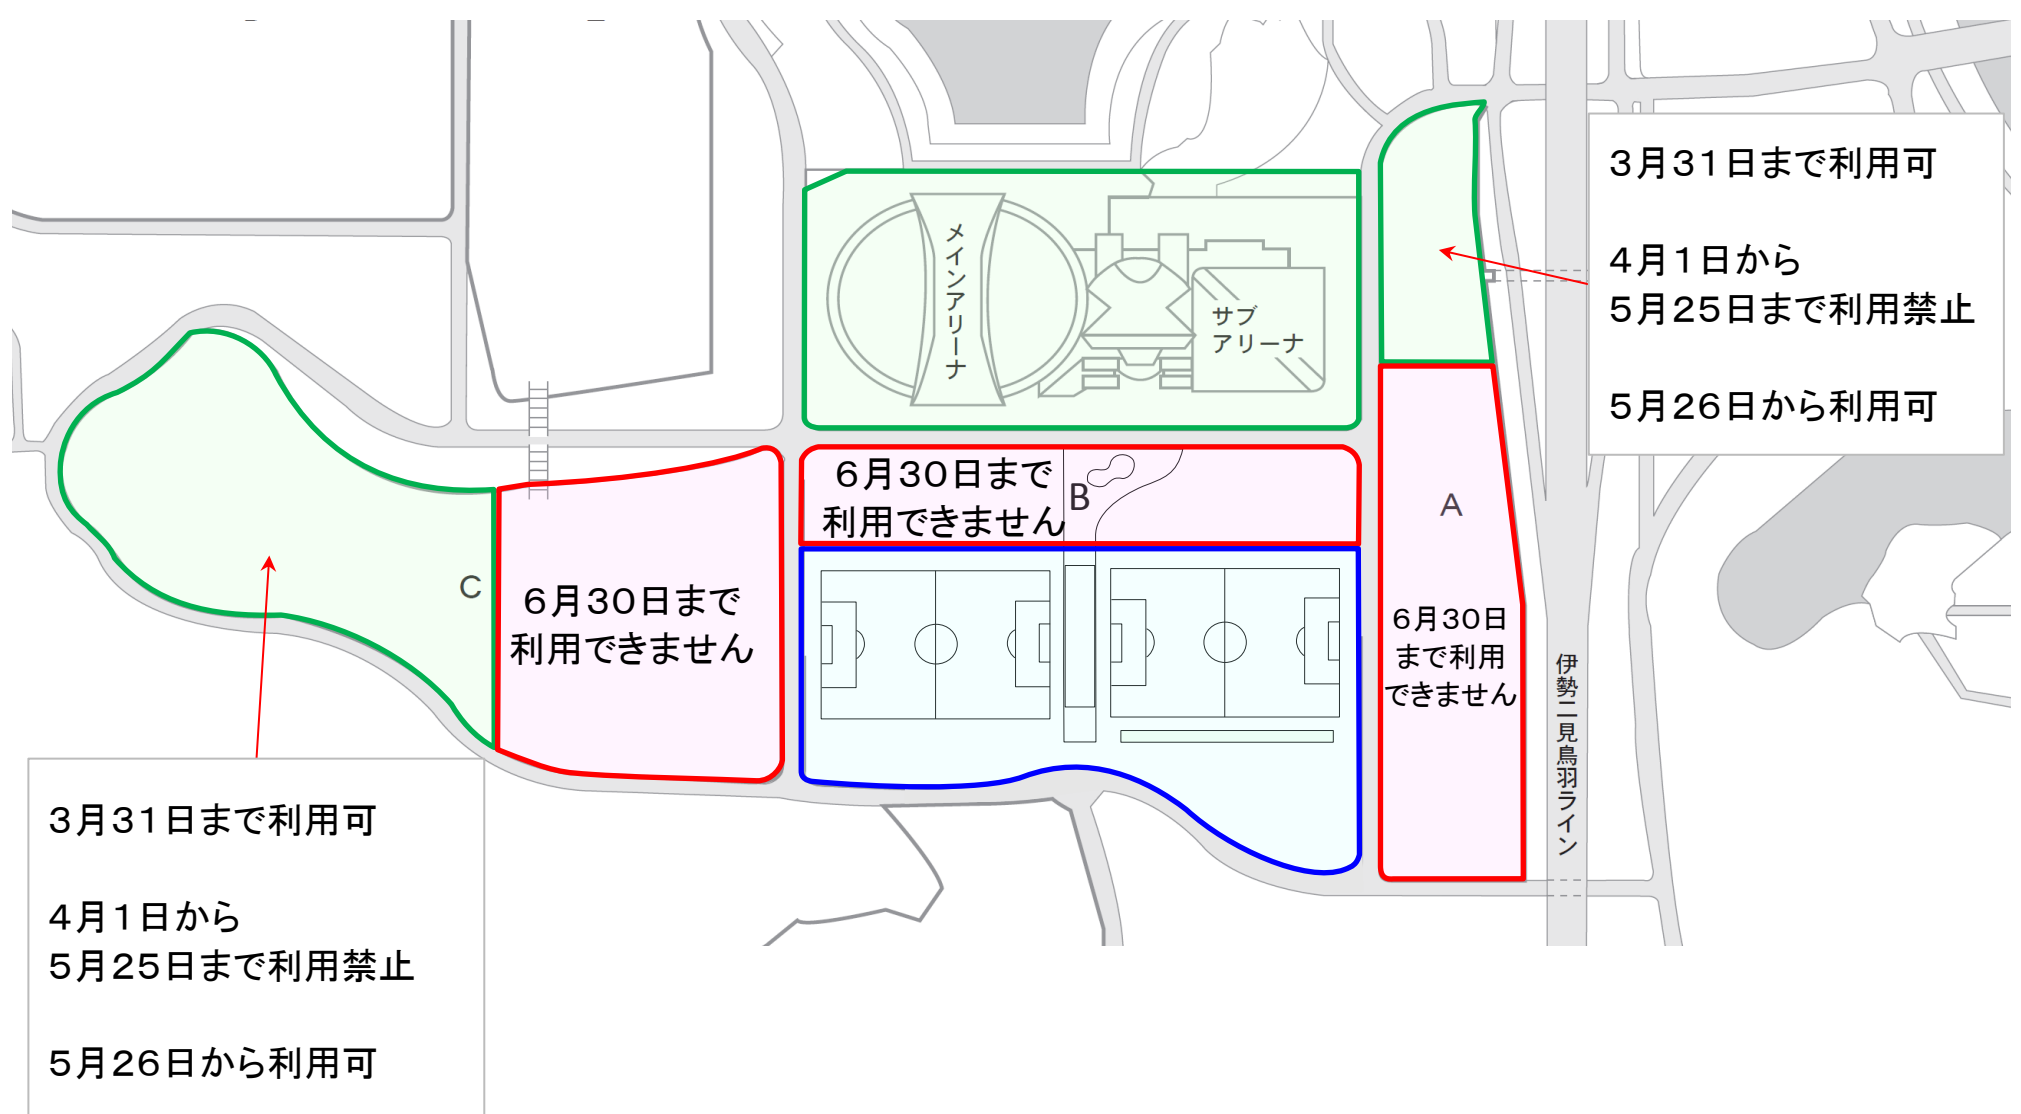

駐車場のご利用について

いつもご利用頂きまして、ありがとうございます。
菓子博開催に伴い、2017年1月10日～6月30日の間
下記の図のとおり、駐車場の利用制限をさせて頂いて
おります。
ご迷惑をお掛けしますが、宜しくお願い申し上げます。

-1月10日から6月30日まで利用できないゾーン
-4月1日から5月25日まで利用できないゾーン
-4月4日から5月30日まで利用できないゾーン