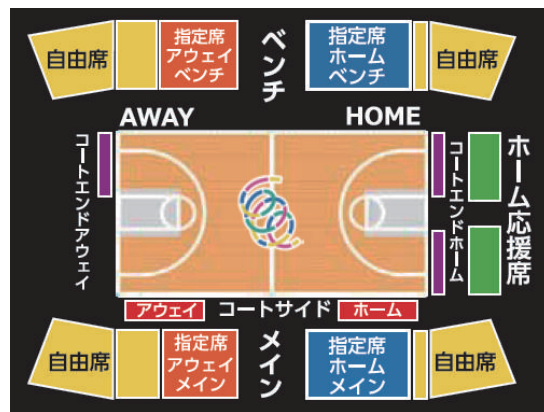

三重県営

サンアリーナ

かわら版

2018 3月号

2018年3月のスケジュール

● 詳しい情報はホームページでご覧いただけます。http://www.sun-arena.or.jp

● お問い合わせ
三重県営サンアリーナ
TEL 0596-22-7700

開催日	催し物	場所	時間	対象	主催者(担当者)・問合せ先
16日(金) ～21日(水・祝)	BISFed 2018 アジア・オセアニア地区 ポッチャオープン	メインアリーナ	17～19日:個人戦 20～21日:ペア・団体戦	観覧可	一般社団法人日本ポッチャ協会 東京事務所 080-1478-7090
26日(月)～28日(水)	第29回 都道府県対抗全日本中学生ソフトテニス大会	メインアリーナ サブアリーナ	26日 16:00～開会式及び 組合せ抽選会 27日・28日 8:30～大会	観覧可	主催・伊勢市 ・伊勢市教育委員会 ・(公財)日本ソフトテニス連盟 <問合せ先> 伊勢市教育委員会事務局 スポーツ課 0596-22-7895(常光)
6日(火)、13日(火)	サンアリーナ・カワイスポーツ教室	メインアリーナ	体育・器械コース 16:00～17:00(幼児体育) 17:00～18:00(児童体育) 18:00～19:00(器械体操)	一般 (有料)	株式会社スコルチャ三重 0596-22-7700
1日(木)、8日(木)	安全第一、健康促進、 大人の為の空手&ボクシング教室 ※体験希望の方大歓迎!	フィットネス スタジオ	19:00～21:00	一般	格闘倶楽部 090-7048-3564(中川)

2017-18シーズンB1リーグ戦・京都ハンナリーズホームゲーム 京都ハンナリーズ vs. 滋賀レイクスターズ

3/10(土)・11(日) 14:05 TIP OFF [11:20 OPEN]

▼ 座席表

TICKET チケット購入先 1/30(火) 販売開始

- 三重県営サンアリーナ: 0596-22-7700
- チケットぴあ: t.pia.jp 0570-02-9999 (Pコード:593-013)
※チケットぴあのお店、サークルK・サンクス、セブン-イレブンでお求めいただけます
- Bリーグチケット: <http://www.bleague-ticket.jp/club/kh/>
※コートサイドとコートエンドはBリーグチケットと京都で実施のホームゲームのみで販売

前売り (当日)

指定コートサイド/ホーム・アウェイ	¥8,000 (¥9,000)
指定コートエンド/ホーム・アウェイ	¥5,000 (¥6,000)
指定ホーム/メイン・ベンチ	¥3,000 (¥4,000)
指定アウェイ/メイン・ベンチ	¥3,000 (¥4,000)
ホーム応援席(自由席)	¥2,500 (¥3,500)
自由席	¥2,000 (¥3,000)

※小学生未満は無料ですが席が必要な場合はチケットをご購入ください